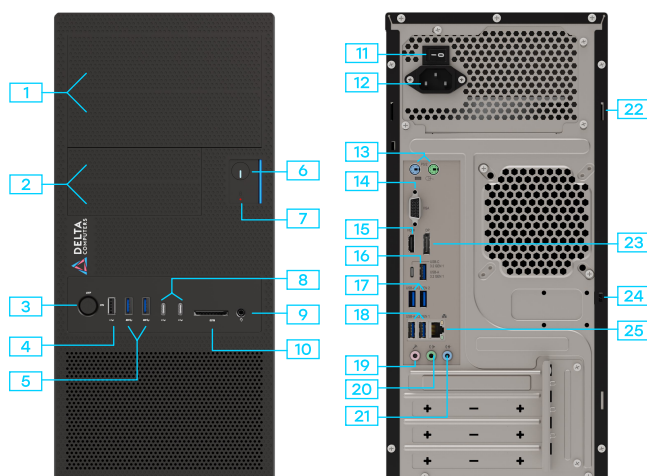

Персональный компьютер «Бобёр XL»

Модель BLiH2

Delta Computers «Бобёр XL» BLiH2 – это надежный российский ПК в классическом Tower-корпусе на базе новейших процессоров Intel® Core™ 12, 13-го и 14-го поколений

Исключительное разнообразие сценариев использования благодаря широким возможностям конфигурирования, модернизации и простоте эксплуатации

Особенности:

- ▲ Современная платформа на базе чипсета Intel H610
- ▲ Высокоскоростная оперативная память объемом до 64ГБ DDR4
- ▲ Наличие USB-A 3.2 Gen 2, USB-C 3.2 Gen 1 и USB-C 2.0 портов для удобного и быстрого подключения
- ▲ Наличие картридера на передней панели корпуса
- ▲ Поддержка установки производительных видеокарт через разъем PCIe 5.0x16
- ▲ Вместительный корпус с большим количеством внутренних и внешних отсеков
- ▲ Гибкие возможности конфигурирования под различные задачи пользователей
- ▲ Готовое решение АРМ «Лось» на базе ПК «Бобёр XL» и мониторов «Сова»

Передняя панель:

1. 2x 5.25" внешних отсеков
2. 2x 3.5" внешних отсеков
3. Механическая блокировка кнопки включения (опционально)
4. 1x USB-A 2.0
5. 2x USB-A 3.2 Gen 1
6. Кнопка питания
7. Кнопка перезагрузки
8. 2x USB-C 2.0 (1x опционально)
9. 1x комбинированный аудиоразъем
10. 1x SD-reader (опционально)